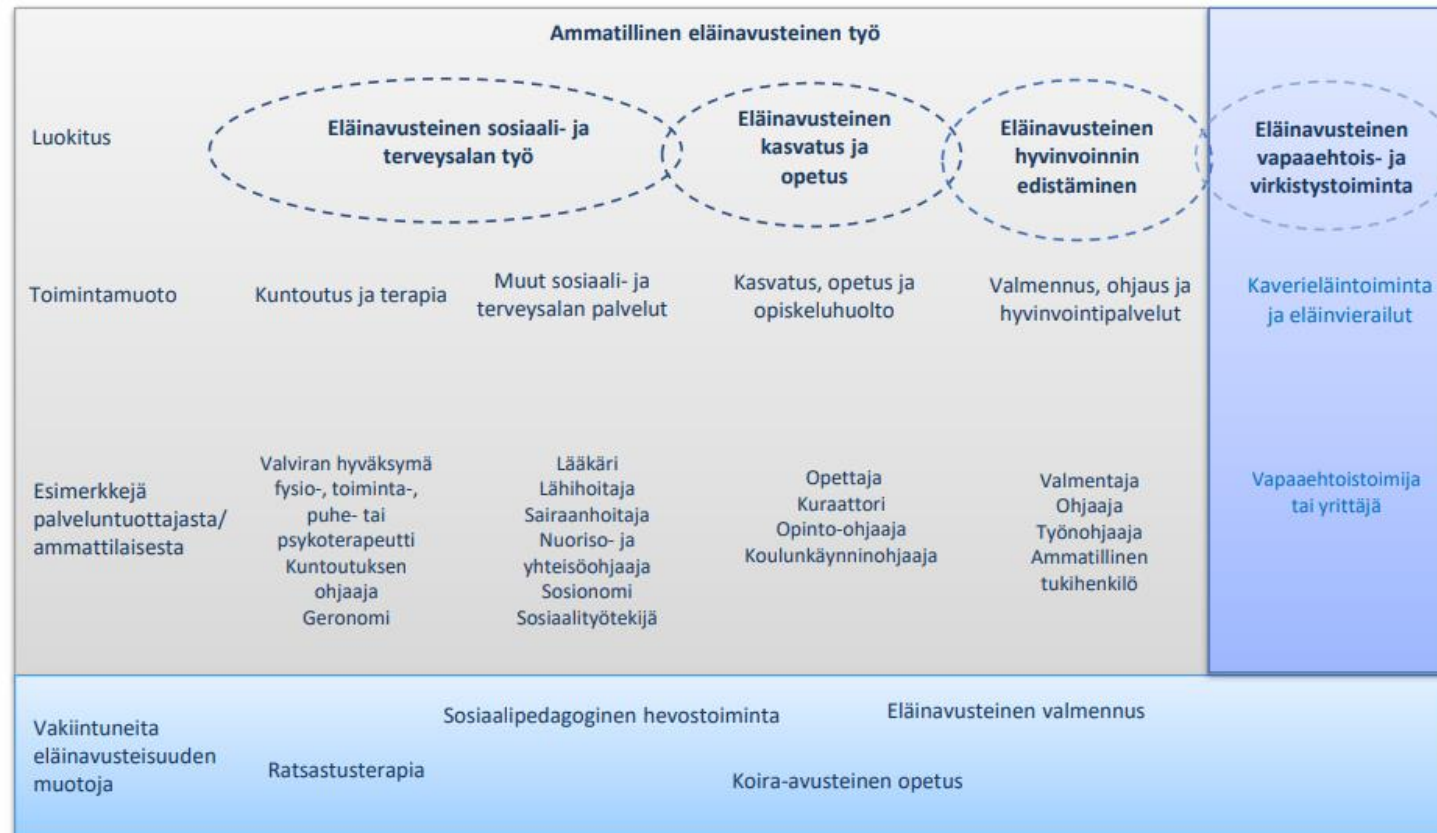

ELÄINAVUSTEISUUS SUOMESSA